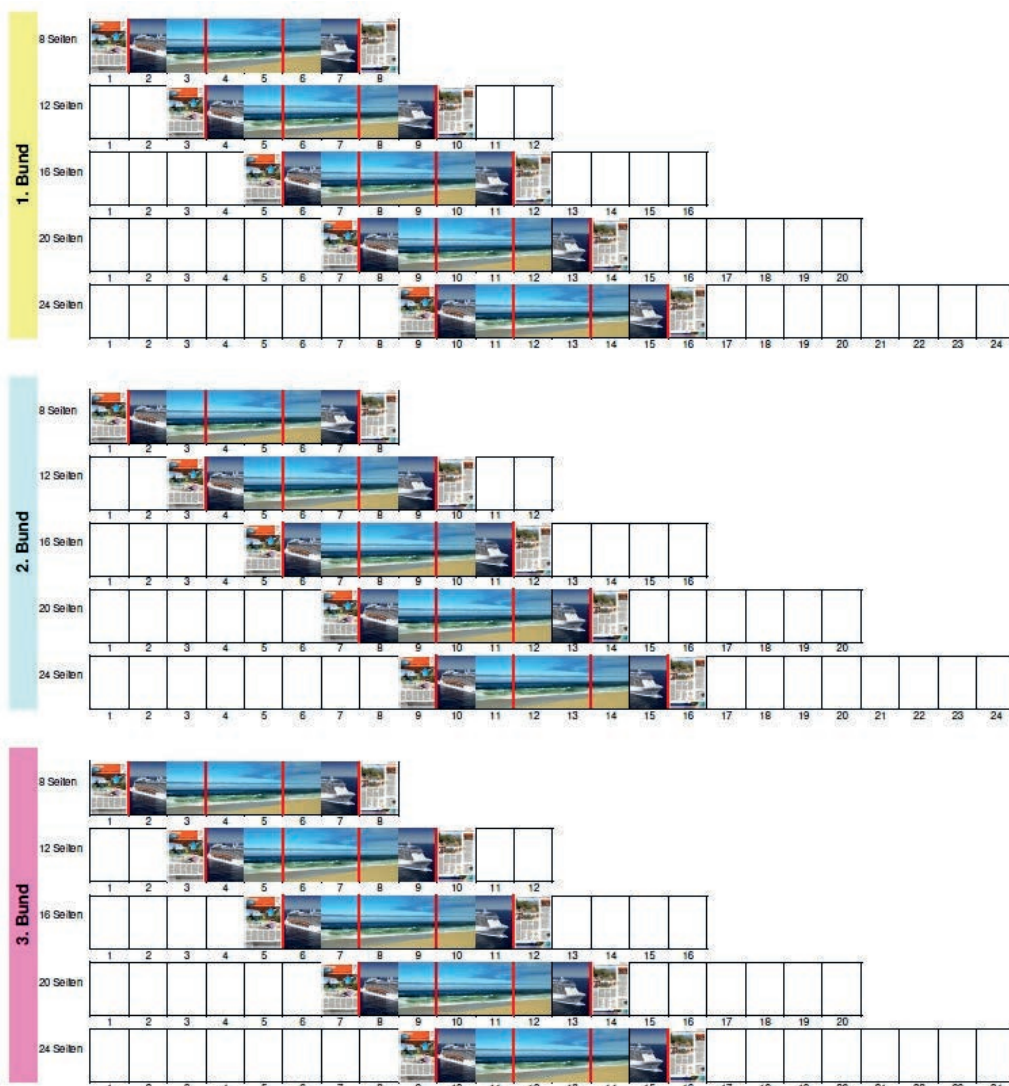

Leitfaden für Druckprodukte im Panoramagrossformat (XL und XXL)

Herstellung von Druckprodukten in Panorama Grossformaten (XL und XXL)

DEFINITION

Unter XL- oder XXL-Pano versteht man Grossformatdrucksachen, bei denen durch Klebung links und rechts aus dem Zeitungsformat ein „Poster“ gefertigt werden kann. XL- oder XXL-Pano kann als separater Bund (6 oder 8 Seiten) oder als Bestandteil eines Bundes produziert werden. Die maximale Seitenzahl beträgt 24 Seiten Broadsheet, inkl. den Grossformatseiten „XL oder XXL“.

- Für **XXL Panoramaseiten, 8 Seiten** – Beidseitig geklebt oder Klebung links oder rechts (siehe Beispiele V1 und V2), Satzspiegel: 4 Seiten Poster: 1236 x 440 mm / Aufgeklappt: 1280 x 470mm
- Für **XL Panoramaseiten, 6 Seiten** – Klebung links **oder** rechts Satzspiegel: 3 Seiten Poster: 926 x 440 mm
Aufgeklappt: 960 x 470mm
- Zeitungsformat Broadsheet 320 x 470mm

Klebestreifen: ca 6mm pro Seite übereinandergeklebt

Beispiel 8 Seiten XXL V2 (einseitig geklebt / rechts oder links)

Aussen:

4

5

8

1

Klebung
links

Klebung
rechts

Innen:

6

3

2

7

Klebung
rechts

Schema 8 Seiten XXL