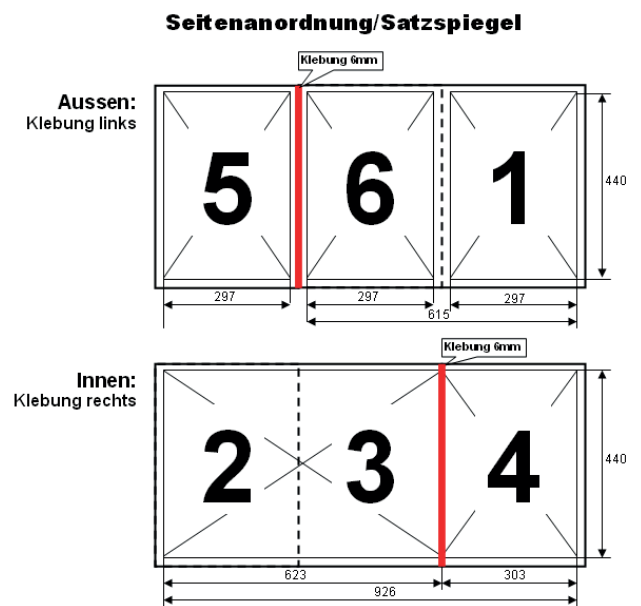

Variante 2: Klappe Hinten

Druckdatenerstellung gem technischem Beschrieb unter:

<http://www.zeitungsdruck.ch/fileadmin/Bilder/Bern/DZB_Druckspezifikation_JUNI.pdf>

KONTAKT

DZB Druckzentrum Bern AG
info@dzb.tamedia.ch

Markus Widmer, Tel. 031 349 41 18, E-Mail markus.widmer@dzb.tamedia.ch
Fritz Kaufmann, Tel. 031 349 41 16, E-Mail fritz.kaufmann@dzb.tamedia.ch
Bernhard Köhli, Tel. 031 349 41 11, E-Mail bernhard.koehli@dzb.tamedia.ch