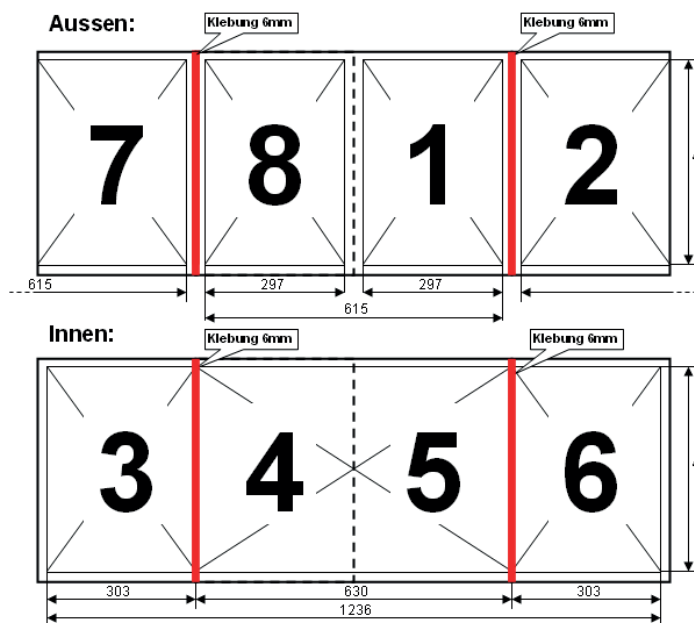

RAHMENBEDINGUNGEN

Die technischen Kosten für ein XL- oder XXL-Pano teilen wir Ihnen auf Anfrage gerne mit. Angewendetes Druckverfahren: Offset-Zeitungsdruck (Coldset)

Verfügbare Papiersorten:

- Standart 42g/m², 45g/m²,
- Snowprint 48g/m², 52g/m², 60g/m²
- Edelweiss 60g/m², 70g/m²

Weitere Papiersorten auf Anfrage

DRUCKDATENANLIEFERUNG

Seitenformate XXL Panoramaseiten, 8 Seiten (beidseitig geklebt)

Seitenanordnung/Satzspiegel V1 (beidseitig geklebt)

Wichtig: Beim Anlegen der Dateien beachten Satzspiegelgrösse = Dokumentgrösse

Aussen:

- S.1 und 8 XXL (Bundüberlaufend):
  Panorama 615x440mm
- S.2 und 7 XXL (Bundüberlaufend)
  Panorama 615x440mm

Innen:

- S.4 und 5 XXL (Bundüberlaufend):
  Panorama 630x440mm
- S.3 und 6 XXL (Bundüberlaufend):
  Einzelseiten 303x440mm

Generell:

- Einzelseiten mit Weissrand 297x440mm
  (Standart Broadsheet)
- Panoseiten mit Weissrand 615x440mm

Seitenanordnung/Satzspiegel V2 (einseitig geklebt)