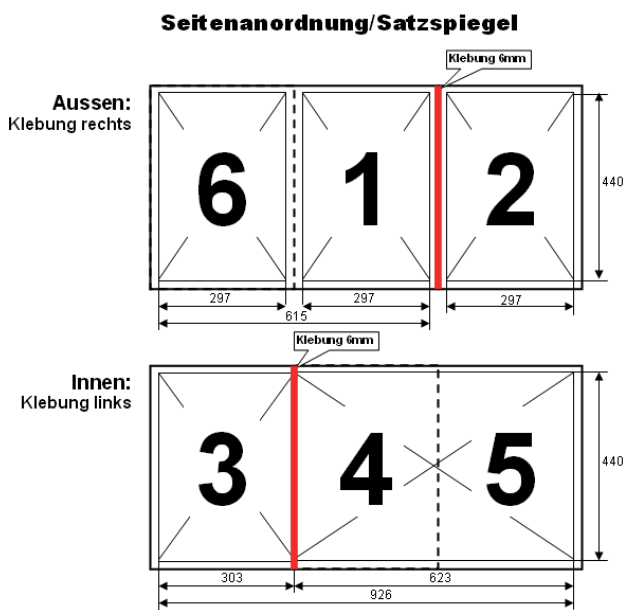

- S.4 und 5   XXL (Bundüberlaufend)
Panorama   615x440mm

Innen:

- S.2 und 7 XXL (Bundüberlaufend):   Panorama   618x440mm
- S.3 und 6 XXL (Bundüberlaufend):   Panoramme   618x440mm

Generell:

- Einzelseiten mit Weissrand   297x440mm (Standart Broadsheet)
- Panoseiten mit Weissrand   615x440mm   (Standart Panorama)

Seitenformate XL Panoramaseiten, 6 Seiten

Variante 1: Klappe Vorne