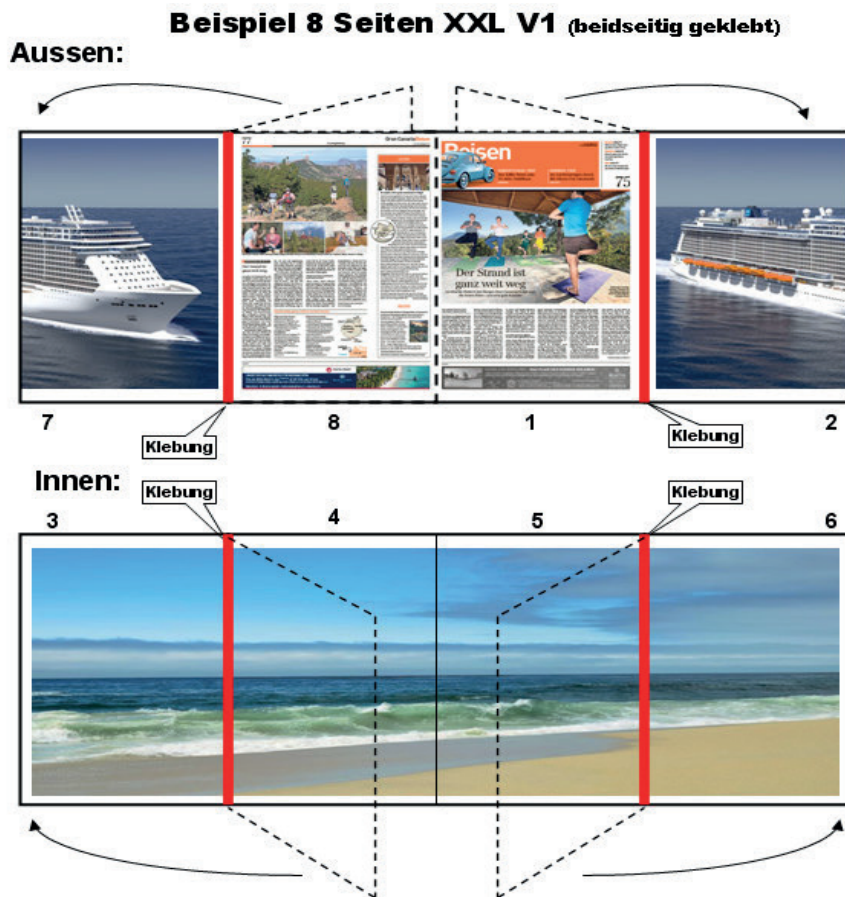

Leitfaden für Druckprodukte im Panoramagrossformat (XL und XXL)

Herstellung von Druckprodukten in Panorama Grossformaten (XL und XXL)

DEFINITION

Unter XL- oder XXL-Pano versteht man Grossformatdrucksachen, bei denen durch Klebung links und rechts aus dem Zeitungsformat ein „Poster“ gefertigt werden kann. XL- oder XXL-Pano kann als separater Bund (6 oder 8 Seiten) oder als Bestandteil eines Bundes produziert werden. Die maximale Seitenzahl beträgt 24 Seiten Broadsheet, inkl. den Grossformatseiten „XL oder XXL“.

- Für **XXL Panoramaseiten, 8 Seiten** – Beidseitig geklebt oder Klebung links oder rechts (siehe Beispiele V1 und V2), Satzspiegel: 4 Seiten Poster: 1236 x 440 mm / Aufgeklappt: 1280 x 470mm
- Für **XL Panoramaseiten, 6 Seiten** – Klebung links **oder** rechts Satzspiegel: 3 Seiten Poster: 926 x 440 mm
Aufgeklappt: 960 x 470mm
- Zeitungsformat Broadsheet 320 x 470mm

Klebestreifen: ca 6mm pro Seite übereinandergeklebt

Beispiel 8 Seiten XXL V2 (einseitig geklebt / rechts oder links)

Aussen:

4

5

8

1

Klebung
links

Generell:

- Einzelseiten mit Weissrand 297x440mm
(Standart Broadsheet)
- Panoseiten mit Weissrand 615x440mm

Seitenanordnung/Satzspiegel V2 (einseitig geklebt)

(Standart Panorama)

Seitenformate XXL Panoramaseiten, 8 Seiten (einseitig geklebt / links oder rechts)