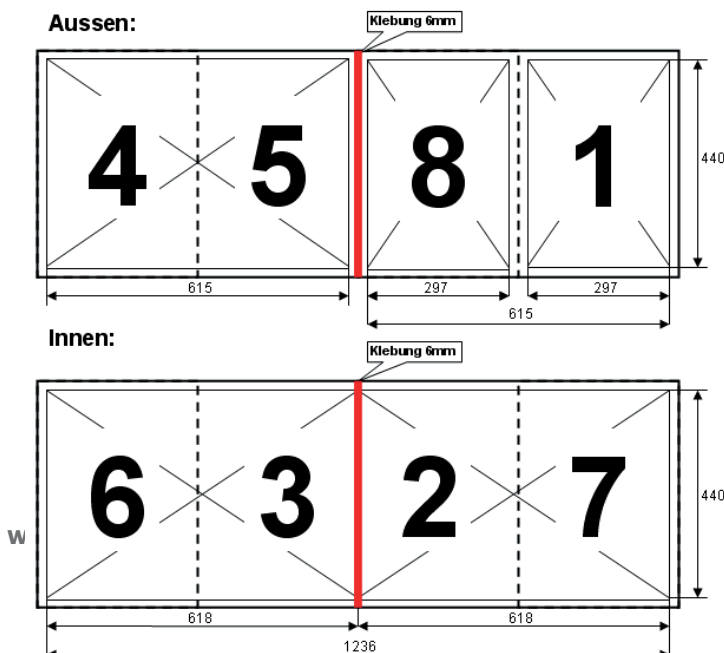

- Für **XXL Panoramaseiten, 8 Seiten** – Beidseitig geklebt oder Klebung links oder rechts (siehe Beispiele V1 und V2), Satzspiegel: 4 Seiten Poster: 1236 x 440 mm / Aufgeklappt: 1280 x 470mm
- Für **XL Panoramaseiten, 6 Seiten** – Klebung links **oder** rechts Satzspiegel: 3 Seiten Poster: 926 x 440 mm
Aufgeklappt: 960 x 470mm
- Zeitungsformat Broadsheet 320 x 470mm

Aussen:

- S.1 und 8 XXL (Bundüberlaufend):
Panorama 615x440mm
- S.2 und 7 XXL (Bundüberlaufend)
Panorama 615x440mm

Innen:

- S.4 und 5 XXL (Bundüberlaufend):
Panorama 630x440mm
- S.3 und 6 XXL (Bundüberlaufend):
Einzelseiten 303x440mm

Generell:

- Einzelseiten mit Weissrand 297x440mm
(Standart Broadsheet)
- Panoseiten mit Weissrand 615x440mm

Seitenanordnung/Satzspiegel V2 (einseitig geklebt)

(Standart Panorama)

Seitenformate XXL Panoramaseiten, 8 Seiten (einseitig geklebt / links oder rechts)

Innen:

- S.2 und 7 XXL (Bundüberlaufend): Panorama 618x440mm
- S.3 und 6 XXL (Bundüberlaufend): Panoramme 618x440mm

Generell:

- Einzelseiten mit Weissrand 297x440mm (Standart Broadsheet)
- Panoseiten mit Weissrand 615x440mm (Standart Panorama)